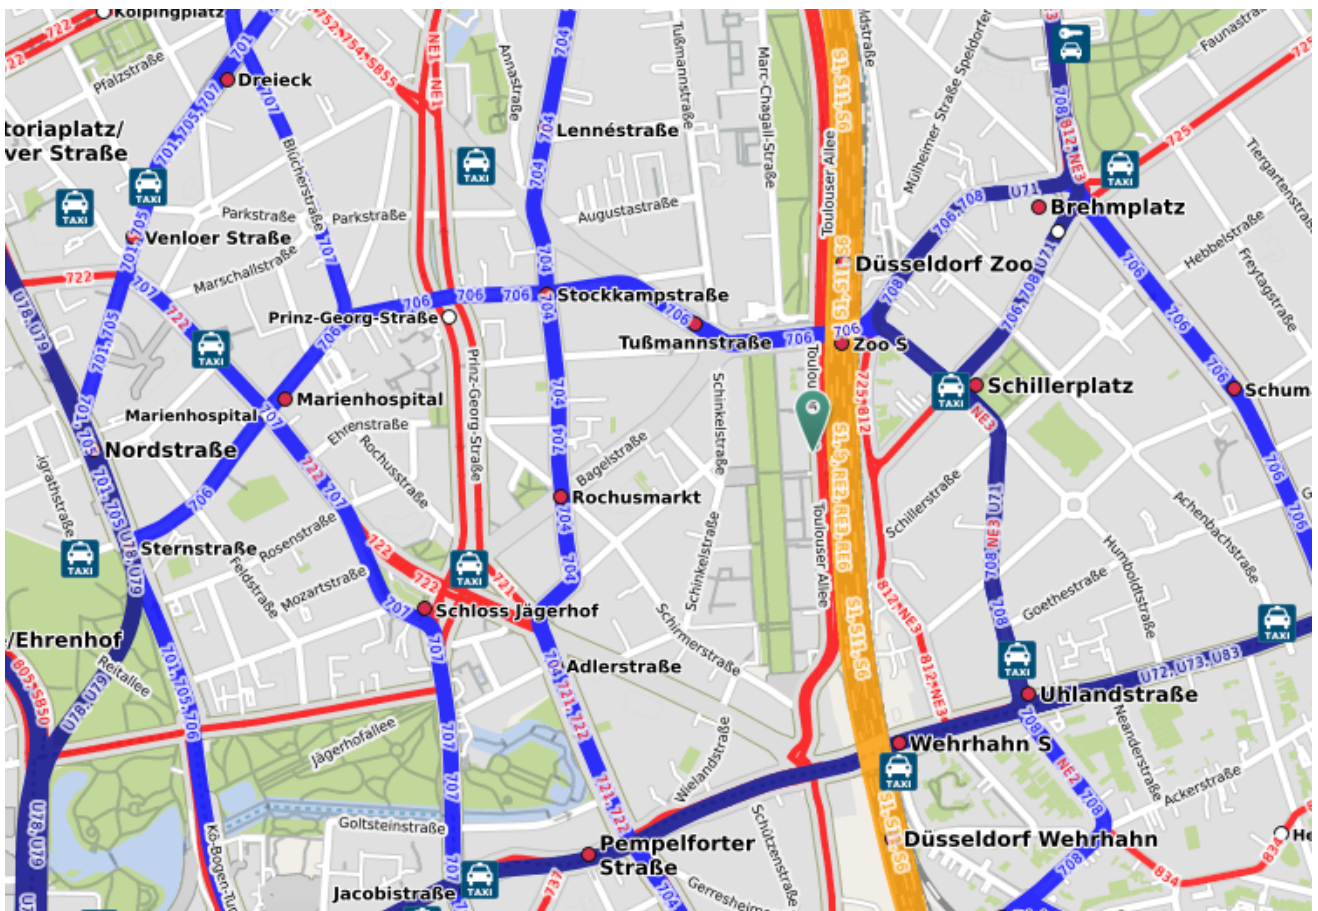

Anfahrtsbeschreibung Niederlassung Düsseldorf

Toulouser Allee 19a, 40211 Düsseldorf

Telefon Empfang: +49 221 545578-500

© OpenStreetMap-Mitwirkende

Anfahrt mit dem Auto:

Aus Westen kommend

Folgen Sie der A 52 Richtung Süden, dann folgen Sie der B 227 / A 40 Richtung Essen, weiter auf der A 52 und der Beschilderung Düsseldorf folgen, B 1 folgen bis zum Ziel Toulouser Allee 19a, 40211 Düsseldorf.

Aus Norden kommend

Folgen Sie der A52, wechseln Sie auf die B1 und dann in die Toulouser Allee 19a. Die Niederlassung befindet sich auf der rechten Seite.

Aus Süden kommend

Auf der A 59 nach Norden starten. Am Autobahnkreuz 21-Dreieck Düsseldorf Süd einen beliebigen Fahrstreifen nutzen, um den Schildern auf A 46 Richtung Neuss / Düsseldorf zu folgen. Dann der Ausfahrt Neuss / Düsseldorf folgen. Ausfahrt Richtung Kölner Landstraße, weiter auf Siegburger Straße, Stoffeler Straße, Kölner Straße, rechts Worringer Straße, weiter auf Adler Straße, rechts auf Schirmer Straße, weiter auf Toulouser Allee links auf Marc-Chagall-Straße. Das Objekt befindet sich auf der rechten Seite.

Parkmöglichkeiten

Für Gäste befinden sich nach Absprache Parkmöglichkeiten in der Tiefgarage im Objekt Toulouser Allee 19a, 40211 Düsseldorf.

Weitere kostenpflichtige Parkmöglichkeiten bestehen nach Absprache im Holiday Inn Hotel in der Toulouser Allee 5, 40211 Düsseldorf.

Anfahrt mit öffentlichen Verkehrsmitteln:

Vom Düsseldorfer Hauptbahnhof erreichen Sie uns mit der S11, S6 oder S1. An der Haltestelle Düsseldorf Zoo verlassen Sie die S-Bahn-Station rechts über die Brücke, dann die Brücke runter (Schnecke). Folgen Sie der Toulouser Allee entlang bis zur Hausnummer 19a. Das Objekt liegt auf der rechten Seite.