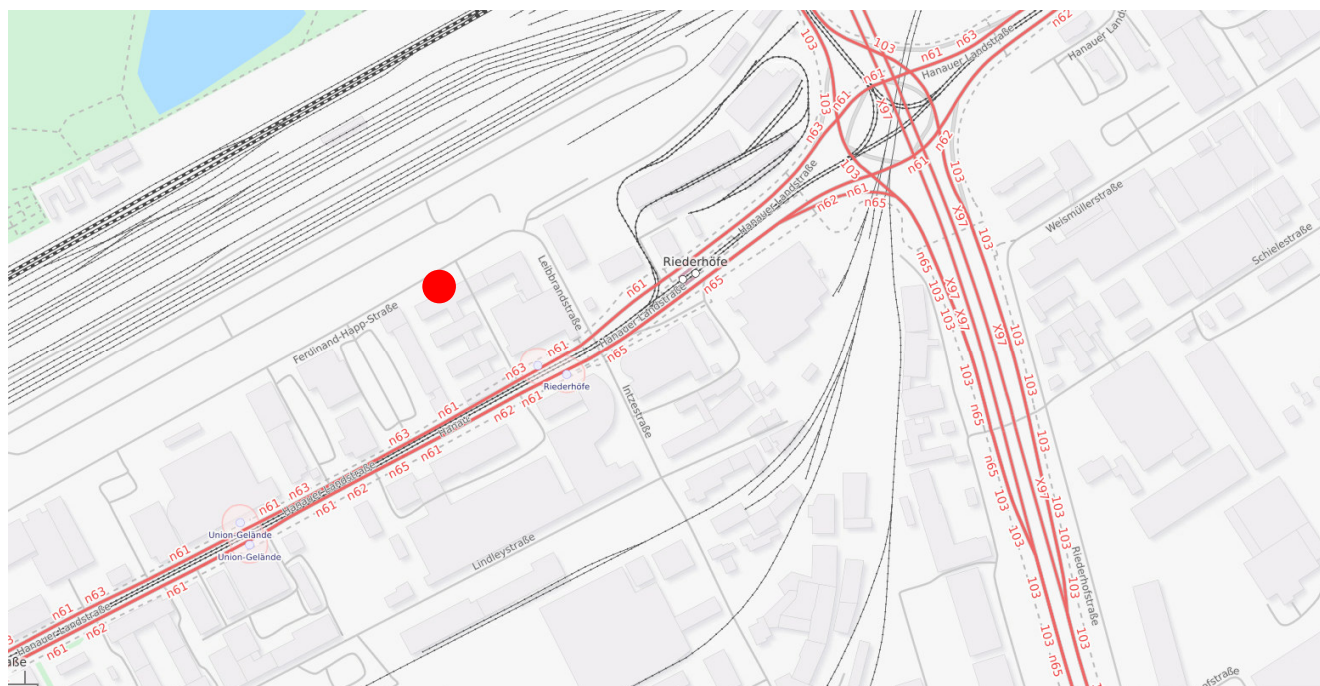

Anfahrtsbeschreibung Niederlassung Frankfurt
Hanauer Landstraße 293, 60314 Frankfurt am Main
Telefon Empfang: +49 69 9999167-800

© OpenStreetMap-Mitwirkende

Anfahrt mit dem Auto:

Aus Richtung Norden:

A5 bis zum Bad Homburger Kreuz, dann wechseln Sie auf die A661 Richtung Offenbach. Abfahrt Frankfurt-Ost, Nummer 14, nach 100 m rechts auf die Hanauer Landstraße, dann sehen Sie uns auf der rechten Seite.

Aus Richtung Süden:

A3 bis zum Offenbacher Kreuz, dann wechseln Sie auf die A661 Richtung Bad Homburg. Direkt nach Überquerung des Mains ordnen Sie sich in Richtung Frankfurt City ein. Nach Durchfahren des Kreisverkehrs sehen Sie uns auf der rechten Seite.

Aus der Innenstadt kommend fahren Sie in Richtung Offenbach in die Hanauer Landstraße. Kurz vor dem Autobahnanschluss A661 sehen Sie uns auf der linken Seite.

Anfahrt mit öffentlichen Verkehrsmitteln:

Vom Hauptbahnhof Frankfurt erreichen Sie uns mit der Straßenbahn Nummer 11, Haltestelle Riederhöfe.