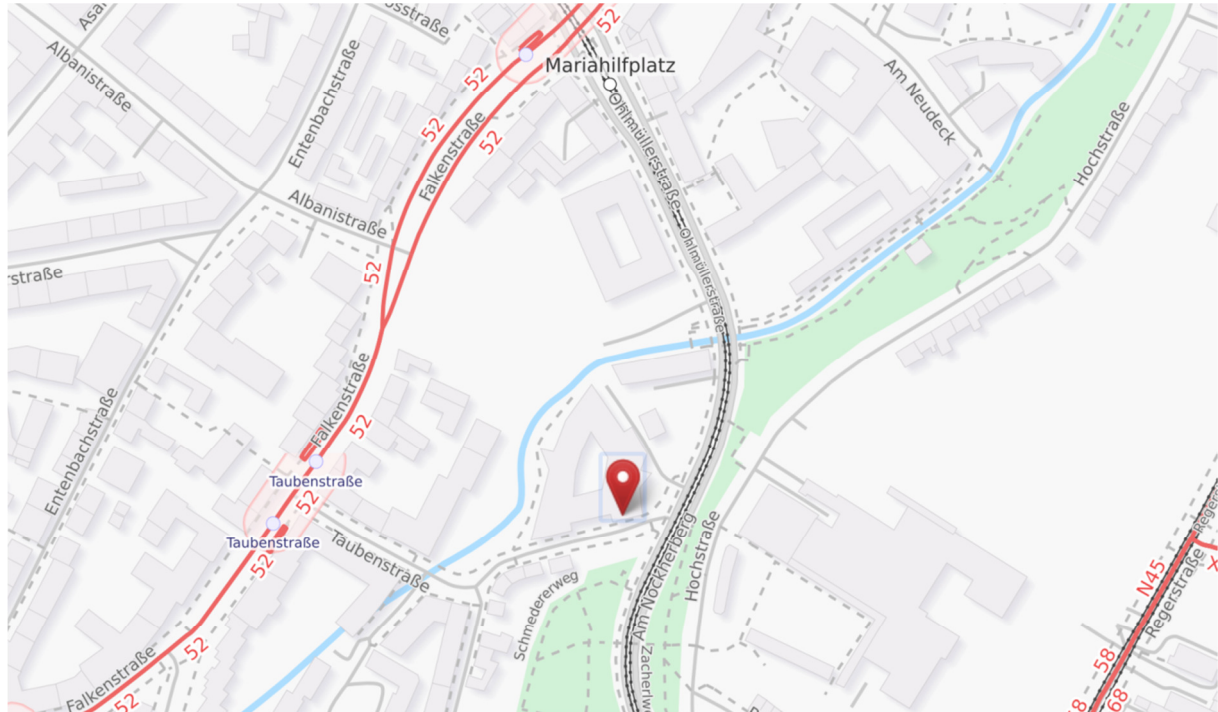

## Anfahrtsbeschreibung Niederlassung München

Nockherstraße 2, 81541 München

Telefon Empfang: +49 89 250 03 88-600

© OpenStreetMap-Mitwirkende

### Anfahrt mit dem Auto:

Über den mittleren Ring B2R ist eine schnelle Verbindung von allen Autobahnen möglich.

Von der A9 kommend fahren Sie bis zur Ausfahrt 76-München-Schwabing Richtung Ring Ost/Messe, dann auf B2R/Schenkendorfstraße und die Ausfahrt Richtung Am Tucherpark nehmen.

Der Ifflandstraße folgen und links auf die Reichenbachbrücke abbiegen. Dem Straßenverlauf folgen und am Nockherberg rechts in die Nockherstraße biegen.

Sie sehen uns nach 50m auf der rechten Seite.

### Anfahrt mit öffentlichen Verkehrsmitteln:

Mit der Tram-Linie 18 bis Mariahilfplatz oder Ostfriedhof.

Mit der U-Bahn-Linie 2 bis Kolombusplatz.

Mit dem MetroBus 52 bis Mariahilfplatz oder bis Taubenstraße.